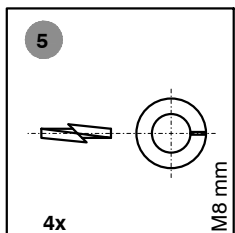

Art. 630141
Art. 630142
Art. 630144

Panca Sirmione senza schienale
Sirmione bench without backrest
Bank Sirmione ohne Rückenlehne
Banc Sirmione sans dossier

120/178/194x47x
44h