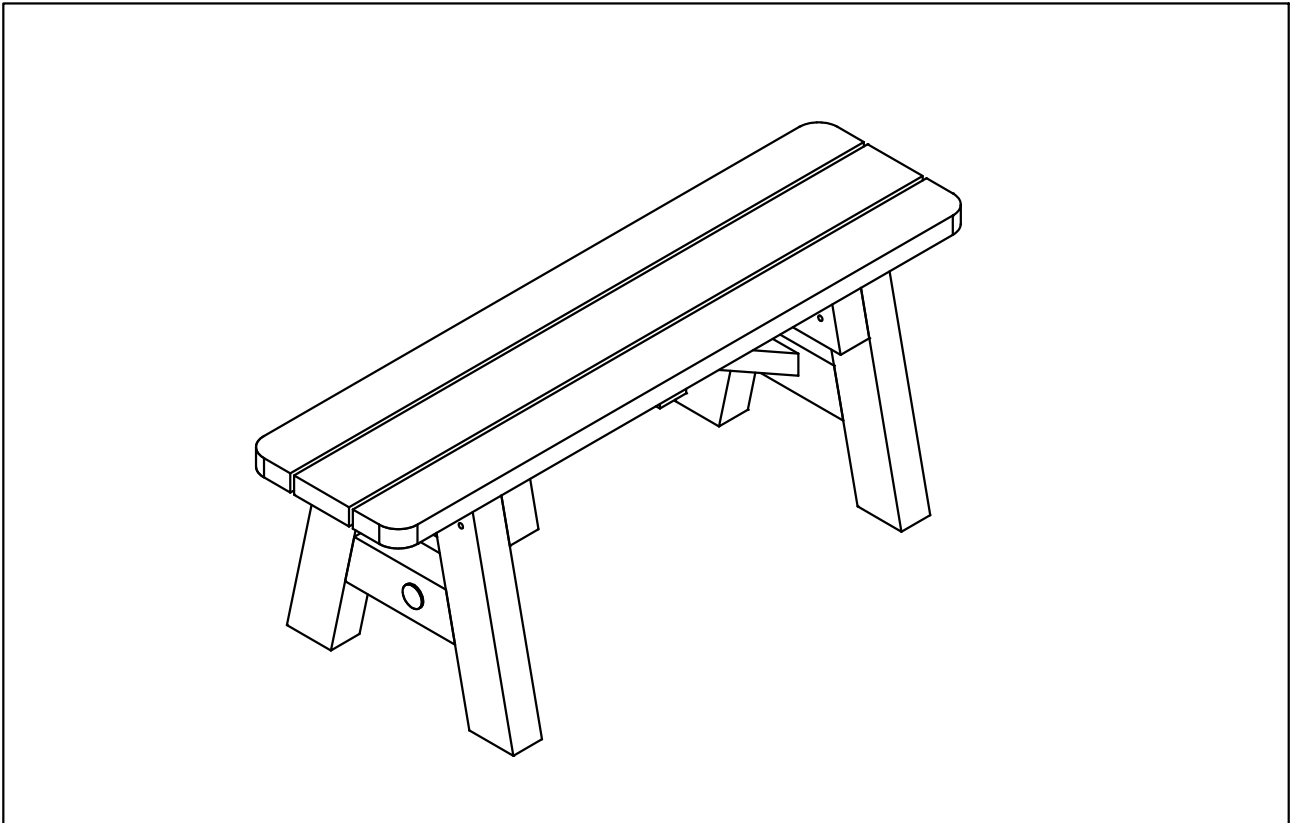

Disegno d`insieme generale
General assembly drawing
Montageanleitung
Dessin d`assemblage

Sacchetto di ferramenta
Beschlagsack
Art. 404100