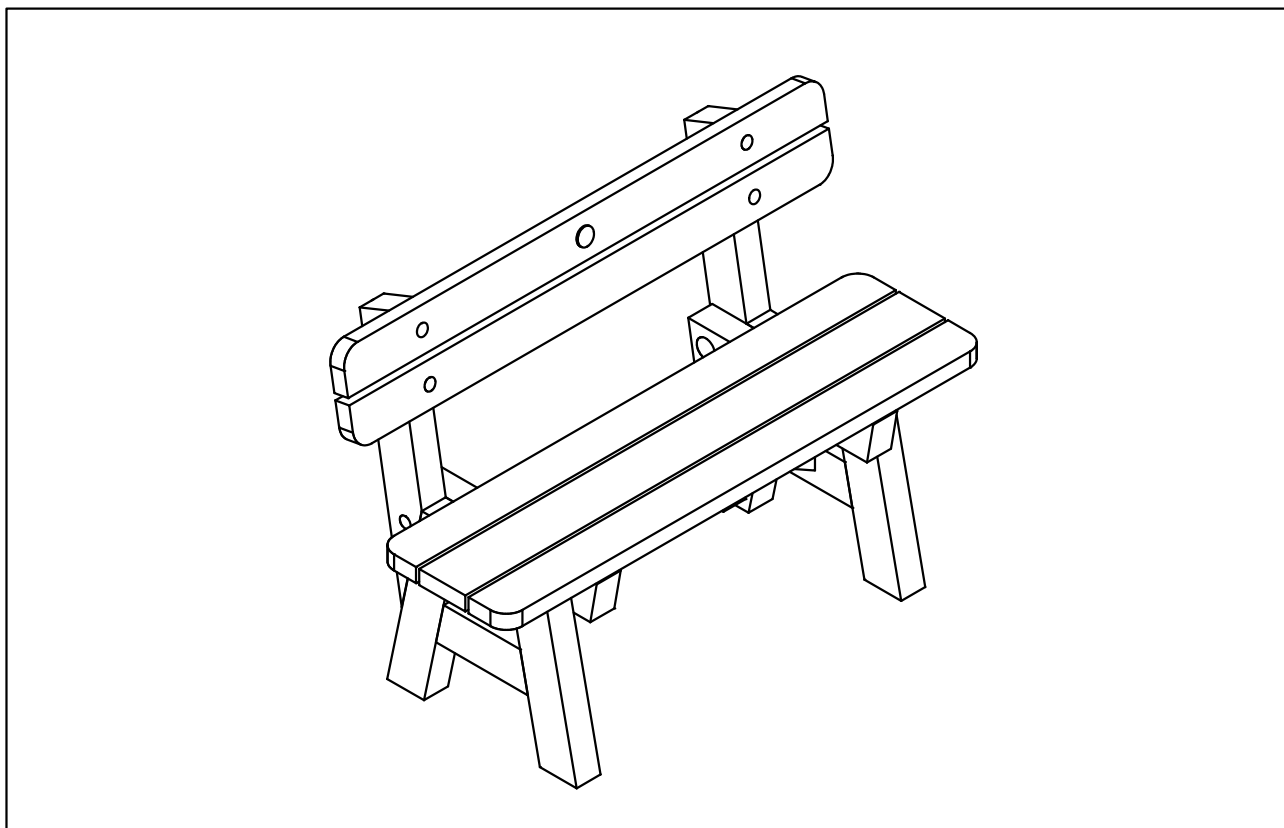

Disegno d'insieme generale

Montageanleitung / General assembly drawing / Fiche d'assemblage

Sacchetto di ferramenta
Beschlagsack
Art. 404103

D - La Pircher Oberland S.p.A. si riserva di apportare modifiche tecniche ed estetiche atte a migliorare i prodotti in qualsiasi momento e senza alcun preavviso. Attenzione: l'azienda non si assume alcuna responsabilità per montaggi eseguiti in maniera non conforme alle istruzioni allegate e per utilizzi non corretti dei prodotti. Per tutte le verifiche urbanistiche, statiche e di sicurezza è comunque richiesto l'intervento di un professionista di fiducia.