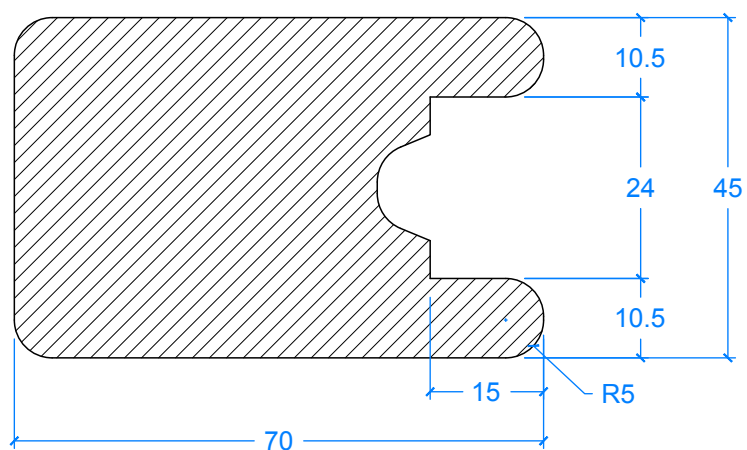

Scheda tecnica

Technisches Datenblatt / Technical specifications / Page technique

A-A (1:1)

Art. 651946 Cornice per grigliati 4,5X 7X 480 cm