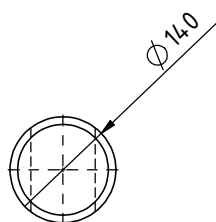

Scheda tecnica

Technisches Datenblatt / Technical specifications / Page technique

Art. 6444674

Montante $\varnothing 14 \times 133$ h cm Testa dritta con 2 fori $\varnothing 8,5$ cm in Pino impregnato CL.4