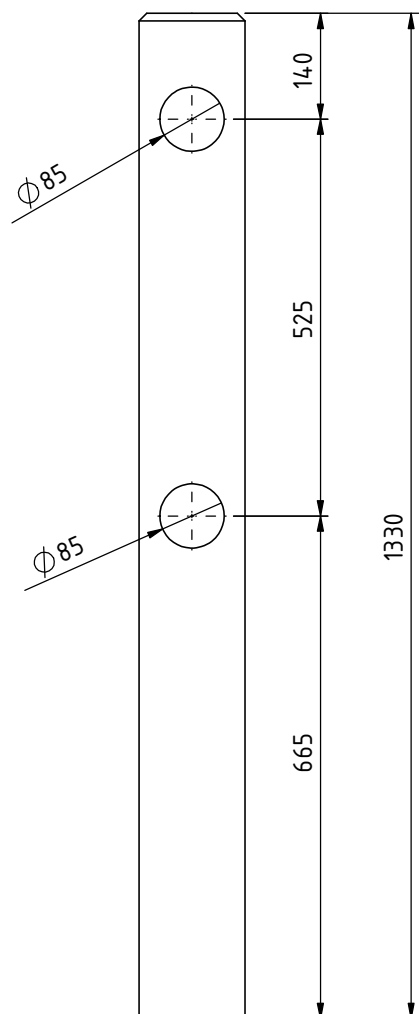

Scheda tecnica

Technisches Datenblatt / Technical specifications / Page technique

Art. 6444674

Montante $\varnothing 14 \times 133$ h cm Testa dritta con 2 fori $\varnothing 8,5$ cm in Pino impregnato CL.4