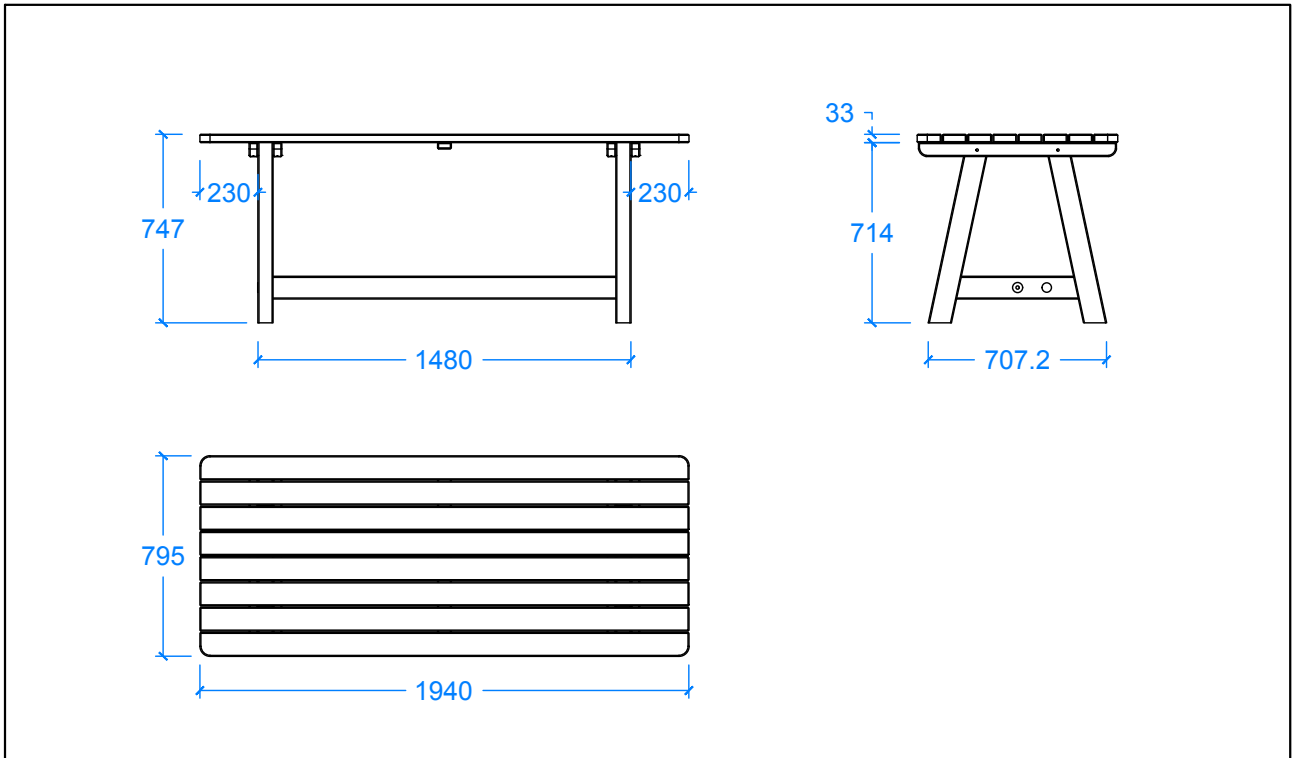

# Scheda tecnica

Technisches Datenblatt / Technical specifications / Page technique

**Art. 630104** Tavolo Sirmione