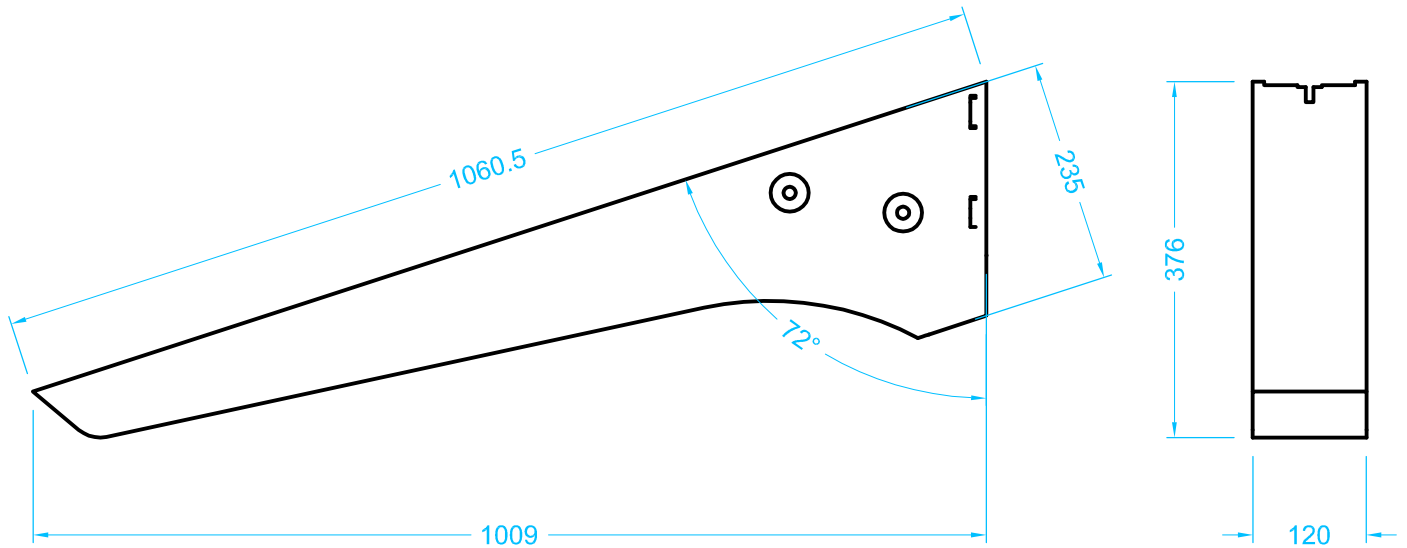

# Scheda tecnica

Technisches Datenblatt / Technical specifications / Page technique

(kN/mq)

(kN/mq)

(max / cm)

0,70

1,20

75,0

**Art. 622617** Mensola Ala - 106x 12x 23h cn