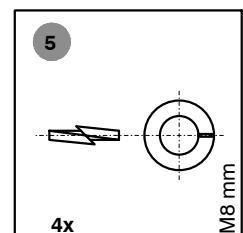

Art. 630141
Art. 630142
Art. 630144

Panca Sirmione senza schienale
Sirmione bench without backrest
Bank Sirmione ohne Rückenlehne
Banc Sirmione sans dossier

120/178/194x47x
44h