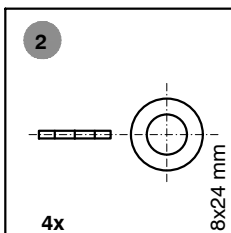

Art. 630141
Art. 630142
Art. 630144

Panca Sirmione senza schienale
Sirmione bench without backrest
Bank Sirmione ohne Rückenlehne
Banc Sirmione sans dossier

120/178/194x47x
44h