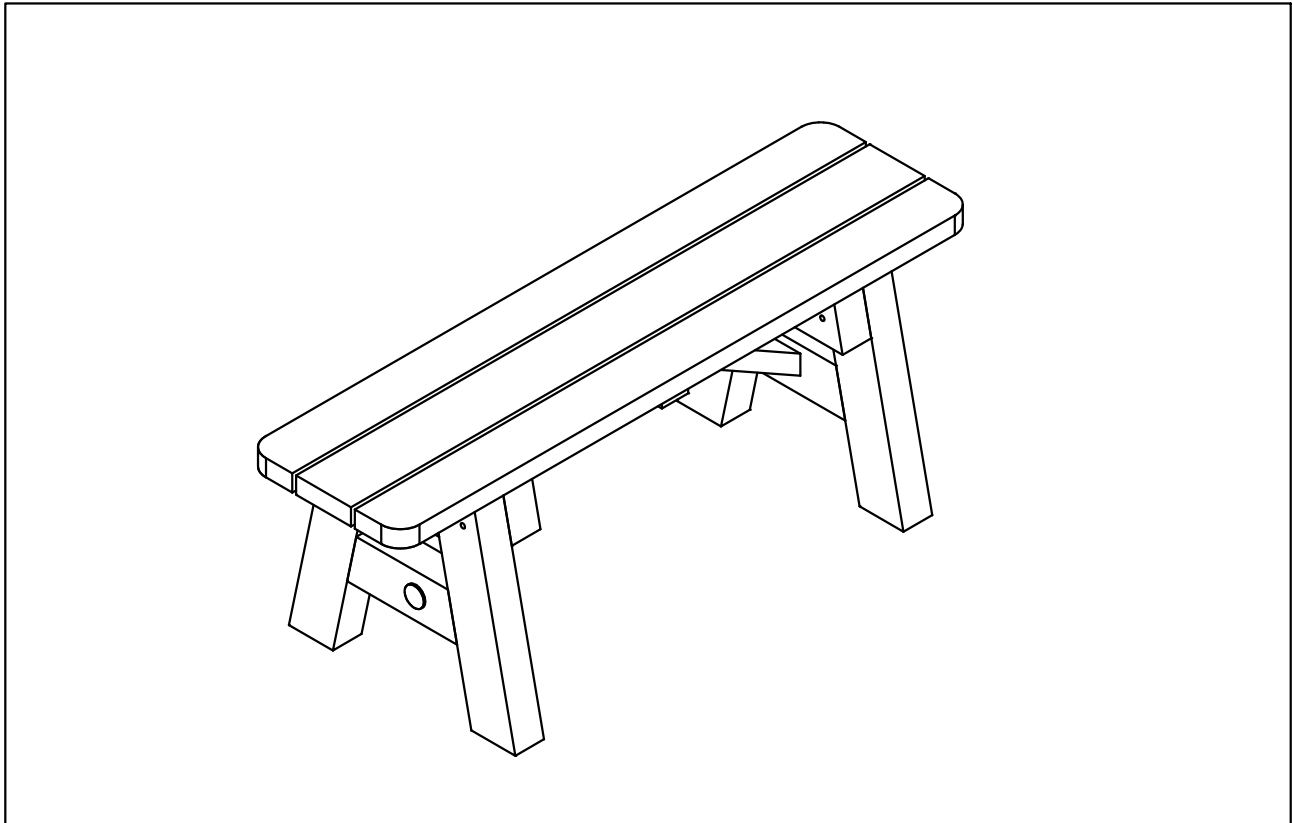

Disegno d`insieme generale
General assembly drawing
Montageanleitung
Dessin d`assemblage

Sacchetto di ferramenta
Beschlagsack
Art. 404100