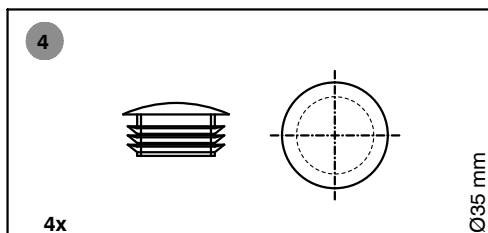

Art. 630141
Art. 630142
Art. 630144

Panca Sirmione senza schienale
Sirmione bench without backrest
Bank Sirmione ohne Rückenlehne
Banc Sirmione sans dossier

120/178/194x47x
44h