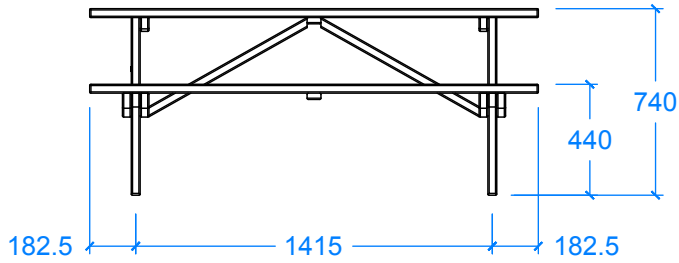

# Scheda tecnica

Technisches Datenblatt / Technical specifications / Page technique

**Art. 67115000 Gruppo Doubleface 178x 153x 44/74h cm**