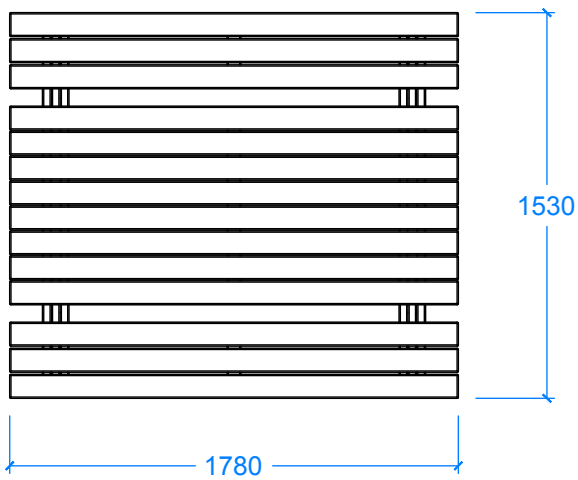

# Scheda tecnica

Technisches Datenblatt / Technical specifications / Page technique

**Art. 67115000 Gruppo Doubleface 178x 153x 44/74h cm**