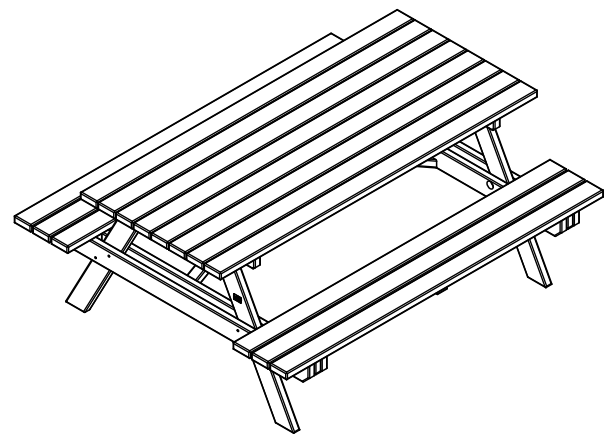

# Scheda tecnica

Technisches Datenblatt / Technical specifications / Page technique

**Art. 67115000 Gruppo Doubleface 178x 153x 44/74h cm**