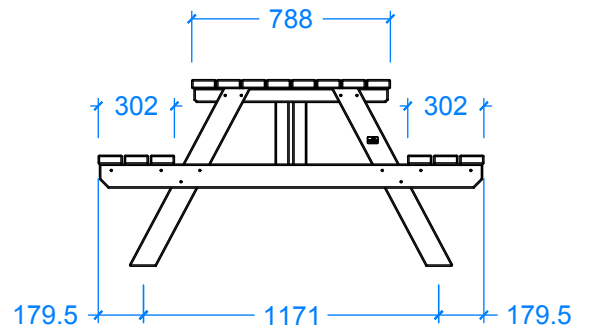

# Scheda tecnica

Technisches Datenblatt / Technical specifications / Page technique

**Art. 67115000 Gruppo Doubleface 178x 153x 44/74h cm**