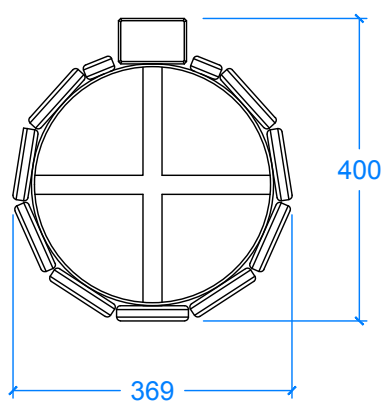

Scheda tecnica

Technisches Datenblatt / Technical specifications / Page technique

Art. 632242 Cestino Orchidea Rotondo Ø37x50/130h cm