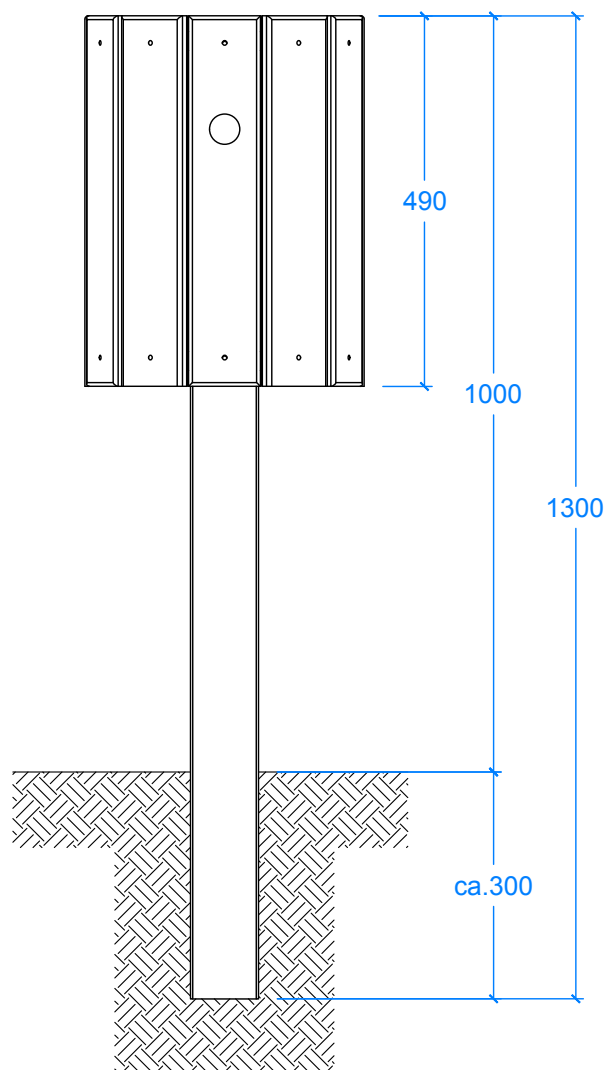

Scheda tecnica

Technisches Datenblatt / Technical specifications / Page technique

Art. 632242 Cestino Orchidea Rotondo Ø37x50/130h cm