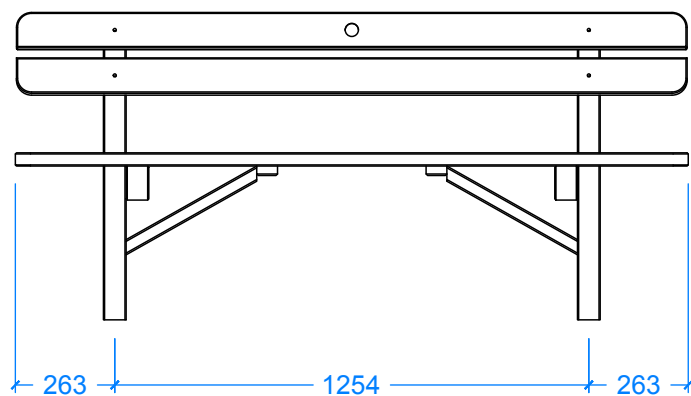

## Scheda tecnica

Technisches Datenblatt / Technical specifications / Page technique

**Art. 630122** Panca SIRMIONE con schienale