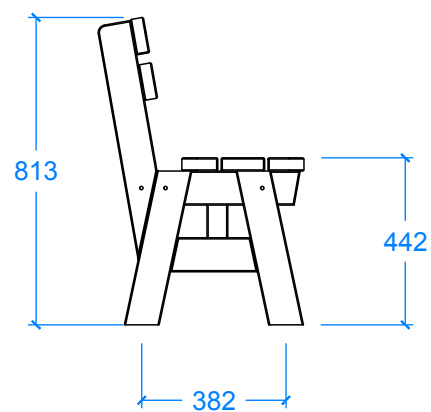

## Scheda tecnica

Technisches Datenblatt / Technical specifications / Page technique

**Art. 630122** Panca SIRMIONE con schienale