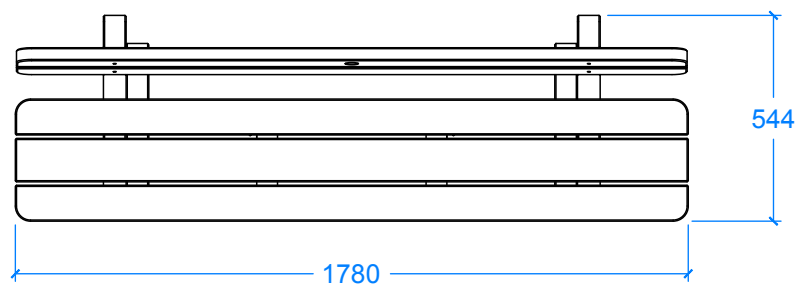

## Scheda tecnica

Technisches Datenblatt / Technical specifications / Page technique

**Art. 630122** Panca SIRMIONE con schienale